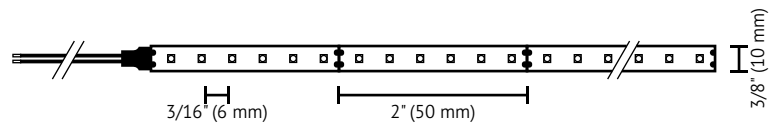

FLEX-IP22-48-24V

Série ruban flexible

LUX

Solutions d'éclairage

Température de couleur

*Les couleurs sont à titre indicatif.

Produit	Manufacturier	innovaDEL
Source lumineuse	Quantité de DELs	48 DEL au pied linéaire
	Température de couleur	2700K, 3000K, 3500K, 4000K ou 5000K
	Indice de rendu de couleur (IRC)	80
	Flux lumineux	610 lm à 700 lm au pied
	Degré d'ouverture	120°
Caractéristiques électriques	Durée de vie	54 000 heures
	Puissance	4,4 W au pied
	Tension	24 VDC
	Gradable	Oui
Dimensions	Protection	IP 22
	Coupe	2" (50 mm)
	Longueur maximale du ruban	157 1/2" (4 m)
	Longueur des fils	Sur mesure

Pour commander

FLEX-IP22-48-24V-(TC)

Température
de couleur (TC)

Code	Détails
27K	2700K
30K	3000K
35K	3500K
40K	4000K
50K	5000K

LUX

Avertissement

- ♦ Ce produit est conçu pour fonctionner avec un transformateur de 24 VDC. Ne jamais le brancher directement à une source de haute tension.
- ♦ Ce produit est destiné à un usage en intérieur et n'est pas protégé contre l'humidité.
- ♦ Ce produit doit être installé par une personne qualifiée ou un électricien, en respectant le code électrique en vigueur.