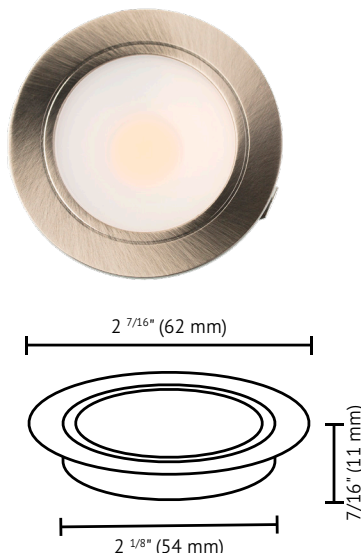

RON-S100-24V-SN

Série rondelle

LUX

Solutions d'éclairage

Température de couleur

*Les couleurs sont à titre indicatif.

Produit	Matériaux	Aluminium et polycarbonate
	Couleurs de finition	Nickel satiné
	Manufacturier	innovaDEL
Source lumineuse	Température de couleur	3000K ou 4000K
	Faisceau	120°
	Flux lumineux	220 lm à 250 lm
	Durée de vie	30 000 heures
Caractéristiques électriques	Puissance	3,5 W
	Tension	24 VDC
	Branchement	Connecteur DC
	Gradable	Oui
Dimensions	Diamètre	2 7/16" (62 mm)
	Hauteur	7/16" (11 mm)
	Longueur des fils	24" (600 mm)
	Dimension de perçage	2 1/8" (54 mm)

Pour commander

RON-S100- 24V - SN -(TC)

Température de couleur (TC)

Code	Détails
30K	3000K
40K	4000K

Accessoires

Code	Produit
RON-S100-RING	Anneau de montage

Schéma de branchement

Avertissement