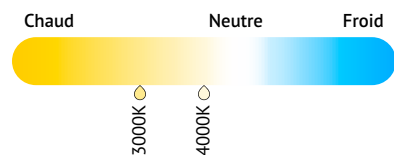

RON-S100-24V-SN

Série rondelle

LUX

Solutions d'éclairage

Température de couleur

*Les couleurs sont à titre indicatif.

Produit	Matériaux	Aluminium et polycarbonate
	Couleurs de finition	Nickel satiné
	Manufacturier	innovaDEL
Source lumineuse	Température de couleur	3000K ou 4000K
	Faisceau	120°
	Flux lumineux	220 lm à 250 lm
	Durée de vie	30 000 heures
Caractéristiques électriques	Puissance	3,5 W
	Tension	24 VDC
	Branchement	Connecteur DC
	Gradable	Oui
Dimensions	Diamètre	2 7/16" (62 mm)
	Hauteur	7/16" (11 mm)
	Longueur des fils	24" (600 mm)
	Dimension de perçage	2 1/8" (54 mm)

Pour commander

RON-S100- 24V - SN -(TC)

Température de couleur (TC)

Code	Détails
30K	3000K
40K	4000K

Accessoires

Code	Produit
RON-S100-RING	Anneau de montage

Schéma de branchement

Avertissement