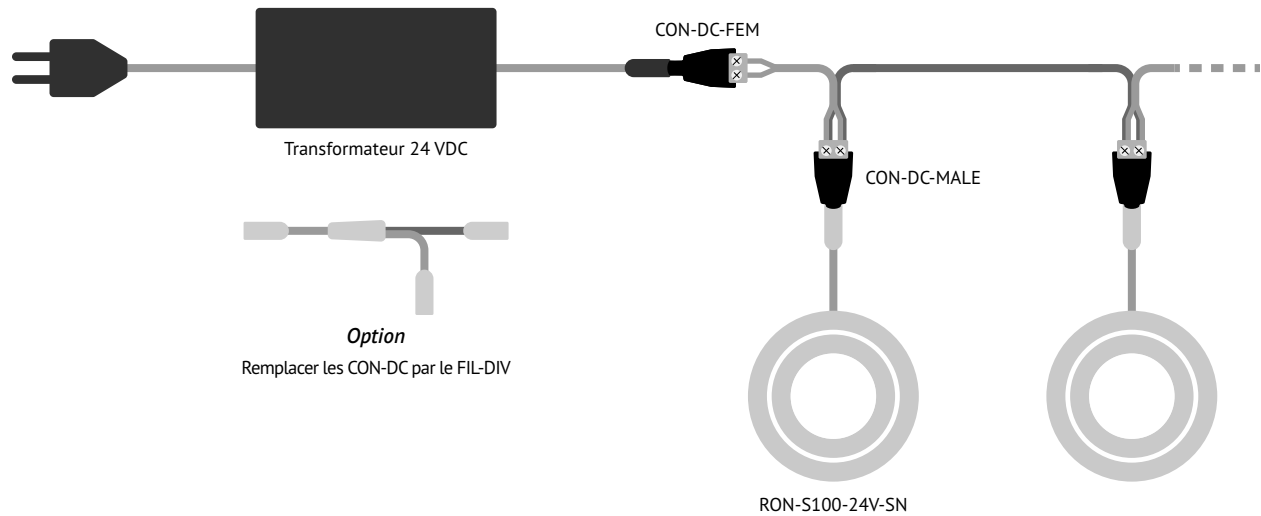

RON-S100-24V-SN

Série rondelle

LUX

Solutions d'éclairage

Température de couleur

*Les couleurs sont à titre indicatif.

Produit	Matériaux	Aluminium et polycarbonate
	Couleurs de finition	Nickel satiné
	Manufacturier	innovaDEL
Source lumineuse	Température de couleur	3000K ou 4000K
	Faisceau	120°
	Flux lumineux	220 lm à 250 lm
	Durée de vie	30 000 heures
Caractéristiques électriques	Puissance	3,5 W
	Tension	24 VDC
	Branchement	Connecteur DC
	Gradable	Oui
Dimensions	Diamètre	2 7/16" (62 mm)
	Hauteur	7/16" (11 mm)
	Longueur des fils	24" (600 mm)
	Dimension de perçage	2 1/8" (54 mm)

Pour commander

RON-S100- 24V - SN -(TC)

Température de couleur (TC)

Code	Détails
30K	3000K
40K	4000K

Accessoires

Code	Produit
RON-S100-RING	Anneau de montage

Schéma de branchement

Avertissement