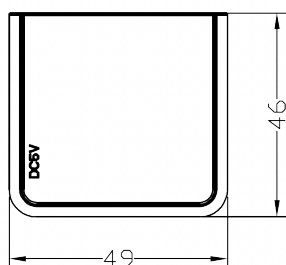

# LUX

Solutions d'éclairage

Mesures en mm

<b>Produit</b>	Type d'interrupteur	Sans-fil et de porte
	Couleurs de finition	Noir
	Encastrable	Oui
	Contrôle sans fil	Fréquence radio (RF) 2,4 GHz
	Portée du signal	32' (10 m)
	Manufacturier	innovaDEL
<b>Caractéristiques électriques</b>	Branchement	Sans-fil
	Autonomie de la pile	3-4 mois
	Source d'alimentation de l'émetteur	Pile rechargeable de 440 mAh
	Mode de recharge	USB-C
<b>Dimensions</b>	Longueur	1 15/16" (49 mm)
	Largeur	1 13/16" (46 mm)
	Hauteur	1/2" (12,7 mm)