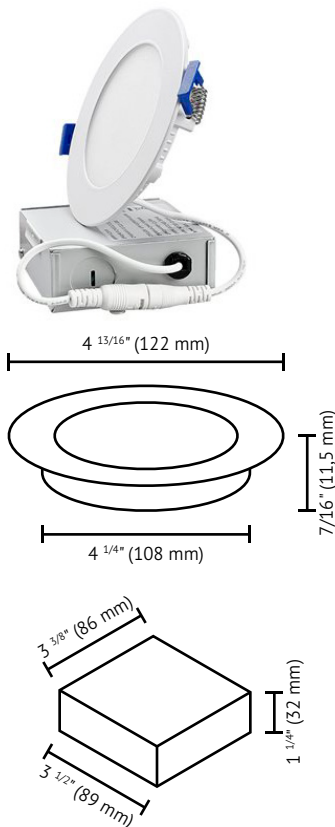

PAN-122-120V-CCT

Série encastré 120 V

LUX

Solutions d'éclairage

Produit	Matériaux	Aluminium et polycarbonate
	Couleurs de finition	Blanc
	Indice de protection	IP44
Source lumineuse	Manufacturier	innovaDEL
	Température de couleur	3000K, 4000K et 5000K
	Faisceau	120°
	Flux lumineux	700 lm
Caractéristiques électriques	Durée de vie	50 000 heures
	Puissance	10 W
	Tension	120 VDC
Dimensions	Gradable	Oui
	Diamètre	4 7/8" (122 mm)
	Hauteur	7/16" (11.5 mm)
	Longueur des fils	12" (305 mm)
	Dimension de perçage	4 1/4" (108 mm)
	Longueur du transformateur	3 1/2" (89 mm)
Largeur du transformateur	3 3/8" (86 mm)	
Hauteur du transformateur	1 1/4" (32 mm)	

Température de couleur

*Les couleurs sont à titre indicatif.

Compatibilité des gradateurs

Legrand	Leviton	Lutron
WNRL50	IPL06-10Z	SELV-300P
	DSL06	
	6674	
	6615-P	

Schéma de branchement

Avertissement

- ♦ Utiliser le transformateur fourni avec le luminaire. L'utilisation d'un autre transformateur annulera la garantie.
- ♦ Ce produit est conçu pour être branché uniquement avec les connecteurs intégrés.
- ♦ Ce produit est conçu pour un usage intérieur et extérieur. Ne doit pas être immergé.
- ♦ Ce produit doit être installé par un électricien qualifié, conformément au code électrique en vigueur.