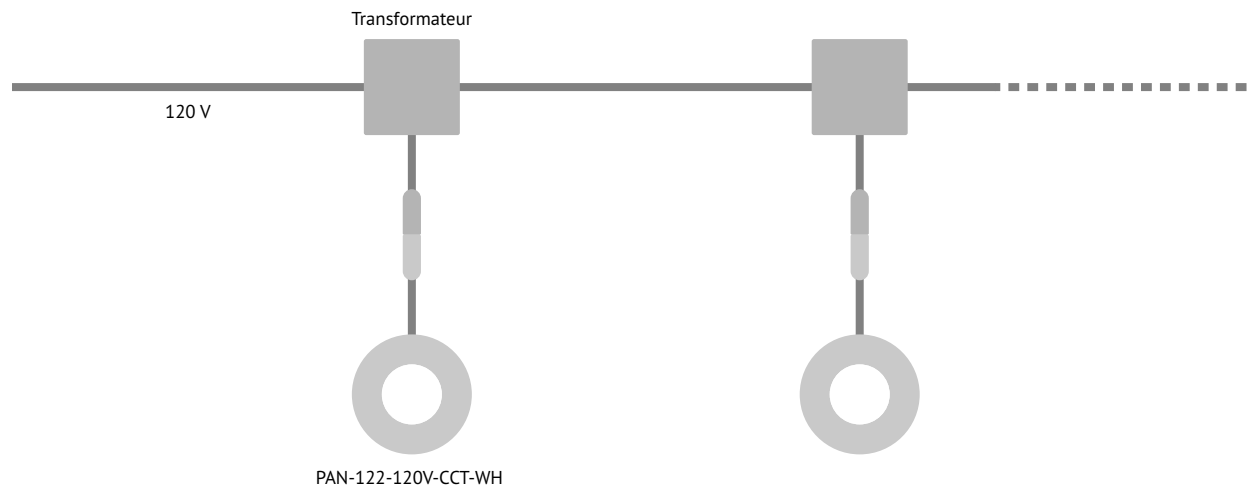

PAN-122-120V-CCT

Série encastré 120 V

LUX

Solutions d'éclairage

Produit	Matériaux	Aluminium et polycarbonate
	Couleurs de finition	Blanc
	Indice de protection	IP44
Source lumineuse	Manufacturier	innovaDEL
	Température de couleur	3000K, 4000K et 5000K
	Faisceau	120°
	Flux lumineux	700 lm
Caractéristiques électriques	Durée de vie	50 000 heures
	Puissance	10 W
	Tension	120 VDC
Dimensions	Gradable	Oui
	Diamètre	4 7/8" (122 mm)
	Hauteur	7/16" (11.5 mm)
	Longueur des fils	12" (305 mm)
	Dimension de perçage	4 1/4" (108 mm)
	Longueur du transformateur	3 1/2" (89 mm)
Largeur du transformateur	3 3/8" (86 mm)	
Hauteur du transformateur	1 1/4" (32 mm)	

Température de couleur

*Les couleurs sont à titre indicatif.

Compatibilité des gradateurs

Legrand	Leviton	Lutron
WNRL50	IPL06-10Z	SELV-300P
	DSL06	
	6674	
	6615-P	

Schéma de branchement

Avertissement

- ♦ Utiliser le transformateur fourni avec le luminaire. L'utilisation d'un autre transformateur annulera la garantie.
- ♦ Ce produit est conçu pour être branché uniquement avec les connecteurs intégrés.
- ♦ Ce produit est conçu pour un usage intérieur et extérieur. Ne doit pas être immergé.
- ♦ Ce produit doit être installé par un électricien qualifié, conformément au code électrique en vigueur.